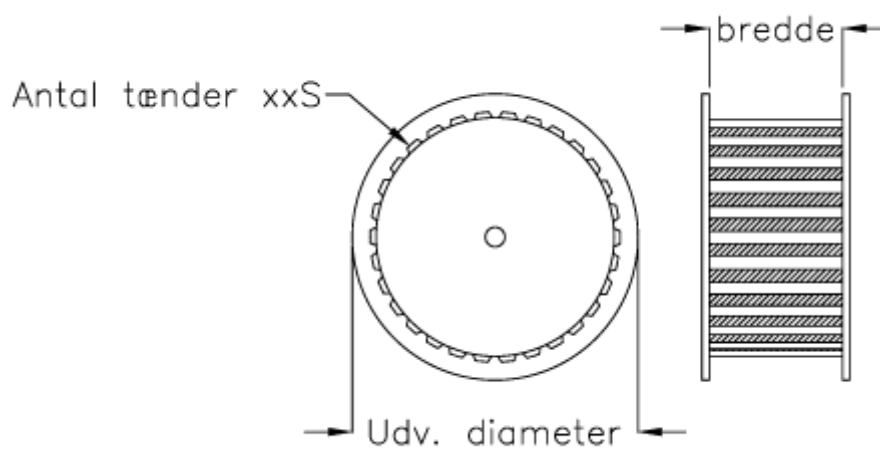

Varenummer: 603772633090  
Beskrivelse: Gates tandremskive PCGT 8M - 90S 36  
for taperbøsning 3020

## Mål

Antal tænder	= 90
Bredde	= 12-21-36-62
Middelmål	= 229.18
Type	= 8M - 90S - xx
Udvendig diameter	= 229.18